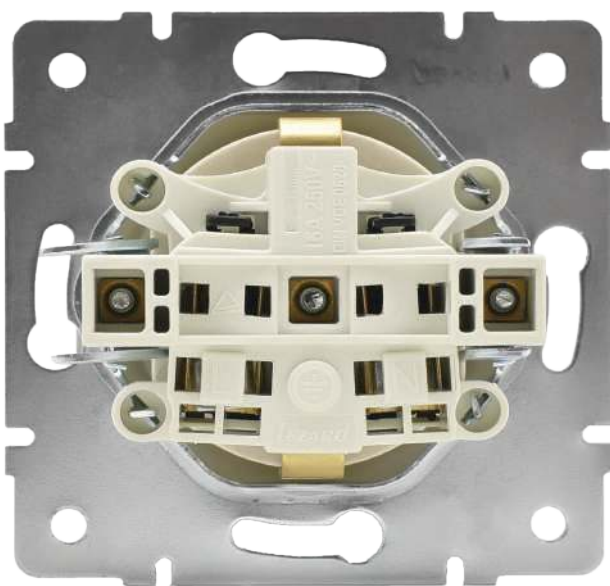

Техническое описание

Розетки

Розетки

Внешний корпус изготавливается из огнеупорного пластика(600°C)

Механизм изготовлен из негорючего ПБТ пластика, который выдерживает температуру 850°C

Заземляющие контакты изготовлены из MS70(70%Cu 30%ZN) с покрытием из никеля, за счет чего достигается высокая токопроводимость

Металлический каркас покрыт белым цинком

Номинальный ток составляет 16 А и безопасно работает при напряжении 250 В

Имеет скрытые установочные лапки механизма, обеспечивающие безопасность рук при монтаже

Благодаря высокому содержанию меди , нагрев проводников не происходит.

Соответствует :

16A X, 250 v ~

IEC 60884-1