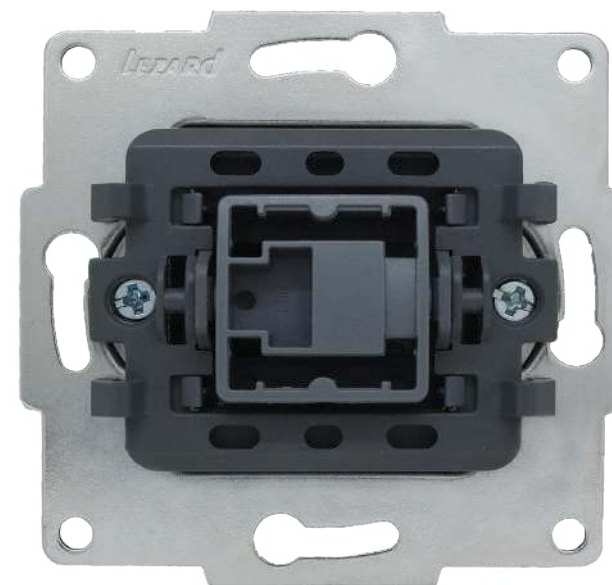

Техническое описание

Выключатель

Выключатели и переключатели

Клавиши и рамки из ABS пластика(600°C)

Защелки и внутренний пластик - негорючий поликарбонат(850)

Токопроводящие контакты изготовлены из высококачественной Латунни (CuZn70)

Контакты - Серебро (AgNi90/10)

Крышка контактов изготовлена из негорючего материала полиамид PA66(850)

Металлический каркас - оцинкованная пластина

Прочный никелированный механизм обеспечивает более 40 тыс. циклов включения и выключения

Номинальный ток составляет 10 А и безопасно работает при напряжении 250 В

Долговечные светодиодные индикаторы

Монтажная рама оснащена монтажными отверстиями и для наружной установки.

Соответствует :

10A X, 250 v ~

IEC 60669-1