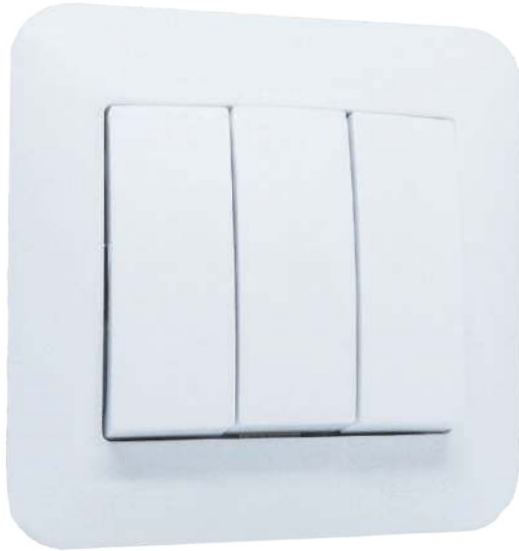

Выключатель тройной

Три разных источника света могут управляться с одного тройного выключателя. Такой выключатель поможет Вам зонировать освещение или даже управлять светом в разных помещениях. Следует учитывать, что номинальное значение тока для выключателей составит 10А и ни в коем случае не должно превышать значение 2200Вт.